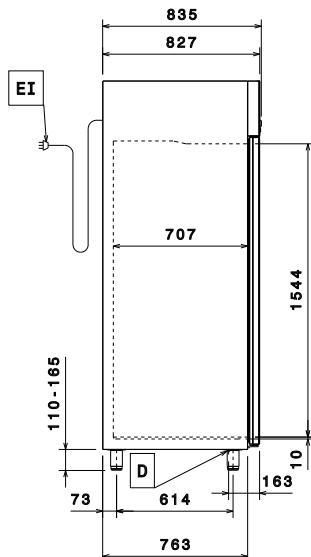

Sida

EI = Elektrisk anslutning