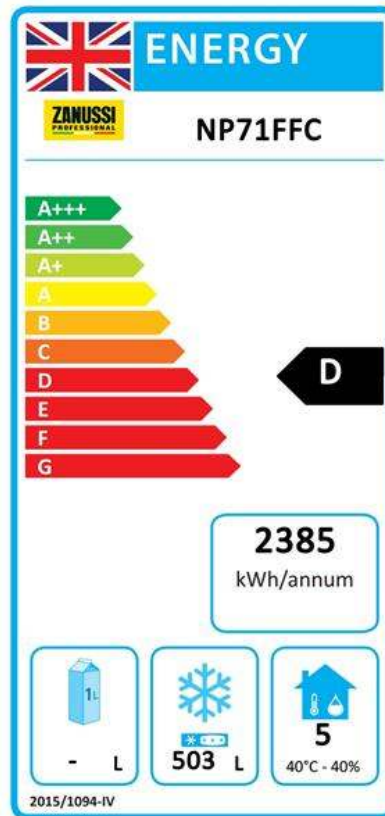

**Driftsätt** ventilerat

**Produktinformation (EU förordning 2015/1094)**
**Skåptyp:** Högt frys-skåp

**Hållbarhetsdata**
**Energiklass:** D

**Energikonsumtion/**  
**Energianvändning under 24 timmar**  
**(E24h):** 2385kWh/year - 7kWh/24h

**Klimatklass:** Heavy Duty (cl.5)

**Energieffektivitetsindex:** 60,37

**Köldmedium typ:** R290

**GWP Index:** 3

**Kyleffekt:** 586 W

**Köldmedia mängd:** 95 g

**NPT Active**  
**Frys-kåp NPT(digital display) 1 dörr,**  
**vänsterhängd, 670 liter. -22/-15°C. AISI**  
**304. R290**

## **EU's obligatoriska energimärkning fr.o.m 1 Juli 2016**

*Den europeiska energimärkningen för professionella kylskåp och frysskåp baseras på krav som fastställer minimikrav för energiprestanda för professionella kylskåp som säljs inom EU. Dessa krav är utformade för att driva energieffektivitet och ett miljövänligt tillvägagångssätt hos professionella brukare. Energimärkningen för professionella kyl-/frys-kåp och kyl-/frys-bänkar som säljs över hela Europa är obligatorisk.*

Viktigt: alla produkter som förbrukar energi över miniminivån får ej säljas inom EU fr.o.m. den 1 juli 2016.

**NPT Active**  
**Frys-kåp NPT(digital display) 1 dörr, vänsterhängd, 670 liter. -22/-15°C.**  
**AISI 304. R290**