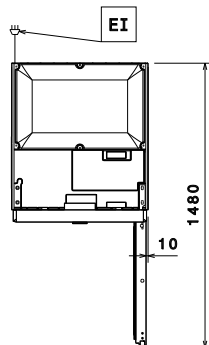

Topp

Elektricitet

Spänning:

110587 (NP71FFLC) 220-240 V/1 ph/50 Hz

110588 (NP71FFC) 220-240 V/1 ph/50 Hz

Effekt, max:

0.5 kW

Kapacitet

Antal och storlek av galler (ingår): 4 - GN 2/1

Viktig information

Bruttokapacitet 670 liter

Nettovolym: 503 liter

Används ej som installationshandling. Se detaljerade installationsanvisningar som medföljer enheten.

Gångjärn:

110587 (NP71FFLC) vänster

110588 (NP71FFC) Höger sida

Ytermått, bredd 710 mm

Ytermått, djup 835 mm

Ytermått, djup med dörrar öppna: 1480 mm

Ytermått, höjd 2050 mm

Antal och typ av dörrar: 1 heldörr

Material utvändigt: 304 AISI

Material invändigt: 304 AISI

Inre paneler material: 304 AISI

Antal positioner och delning: 44; 30 mm

Kyldata

Kontroll typ: digital

Kyleffekt vid förångningstemperatur: -30 °C

Temperaturinställning min.: -15 °C

Temperaturinställning max.: -22 °C

Driftsätt ventilerat

Produktinformation (EU förordning 2015/1094)

Skåptyp: Högt frys-skåp

Hållbarhetsdata

Energiklass: D

Energikonsumtion/
Energianvändning under 24 timmar
(E24h): 2385kWh/year - 7kWh/24h

Klimatklass: Heavy Duty (cl.5)

Energieffektivitetsindex: 60,37

Köldmedium typ: R290

GWP Index: 3

Kyleffekt: 586 W

Köldmedia mängd: 95 g