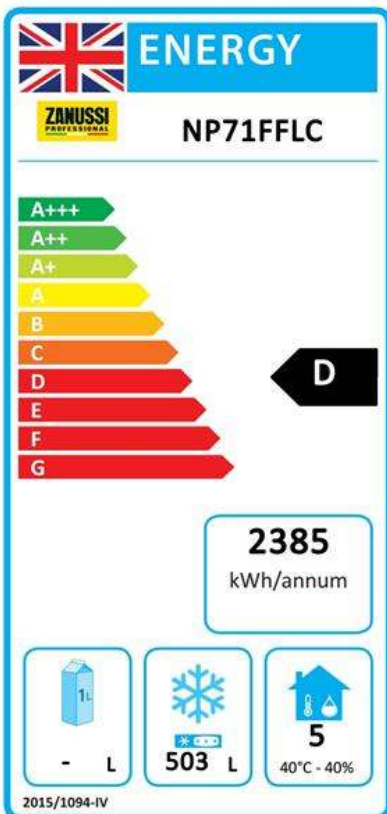

**Driftsätt** ventilerat

**Produktinformation (EU förordning 2015/1094)**
**Skåptyp:** Högt frys-skåp

**Hållbarhetsdata**
**Energiklass:** D

**Energikonsumtion/**  
**Energianvändning under 24 timmar**  
**(E24h):** 2385kWh/year - 7kWh/24h

**Klimatklass:** Heavy Duty (cl.5)

**Energieffektivitetsindex:** 60,37

**Köldmedium typ:** R290

**GWP Index:** 3

**Kyleffekt:** 586 W

**Köldmedia mängd:** 95 g

**NPT Active**  
**Frys-kåp NPT(digital display) 1 dörr,**  
**vänsterhängd, 670 liter. -22/-15°C. AISI**  
**304. R290**

## **EU's obligatoriska energimärkning fr.o.m 1 Juli 2016**

*Den europeiska energimärkningen för professionella kylskåp och frysskåp baseras på krav som fastställer minimikrav för energiprestanda för professionella kylskåp som säljs inom EU. Dessa krav är utformade för att driva energieffektivitet och ett miljövänligt tillvägagångssätt hos professionella brukare. Energimärkningen för professionella kyl-/frys-kåp och kyl-/frys-bänkar som säljs över hela Europa är obligatorisk.*

Viktigt: alla produkter som förbrukar energi över miniminivån får ej säljas inom EU fr.o.m. den 1 juli 2016.

**NPT Active**  
**Frys-kåp NPT(digital display) 1 dörr, vänsterhängd, 670 liter. -22/-15°C.**  
**AISI 304. R290**