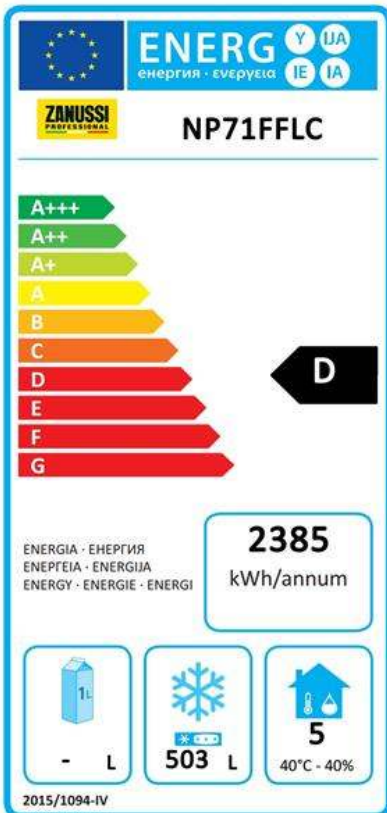

**Driftsätt** ventilerat

**Produktinformation (EU förordning 2015/1094)**
**Skåptyp:** Högt frys-skåp

**Hållbarhetsdata**
**Energiklass:** D

**Energikonsumtion/**  
**Energianvändning under 24 timmar**  
**(E24h):** 2385kWh/year - 7kWh/24h

**Klimatklass:** Heavy Duty (cl.5)

**Energieffektivitetsindex:** 60,37

**Köldmedium typ:** R290

**GWP Index:** 3

**Kyleffekt:** 586 W

**Köldmedia mängd:** 95 g

**NPT Active**  
**Frys-kåp NPT(digital display) 1 dörr,**  
**vänsterhängd, 670 liter. -22/-15°C. AISI**  
**304. R290**

## **EU's obligatoriska energimärkning fr.o.m 1 Juli 2016**

*Den europeiska energimärkningen för professionella kylskåp och frysskåp baseras på krav som fastställer minimikrav för energiprestanda för professionella kylskåp som säljs inom EU. Dessa krav är utformade för att driva energieffektivitet och ett miljövänligt tillvägagångssätt hos professionella brukare. Energimärkningen för professionella kyl-/frys-kåp och kyl-/frys-bänkar som säljs över hela Europa är obligatorisk.*

Viktigt: alla produkter som förbrukar energi över miniminivån får ej säljas inom EU fr.o.m. den 1 juli 2016.

**NPT Active**  
**Frys-kåp NPT(digital display) 1 dörr, vänsterhängd, 670 liter. -22/-15°C.**  
**AISI 304. R290**