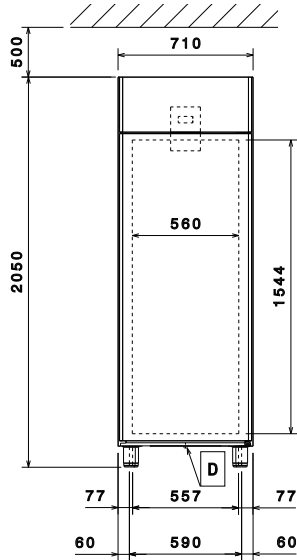

Front

Sida

EI = Elektrisk anslutning

Topp

Elektricitet

Spänning:

110587 (NP71FFLC) 220-240 V/1 ph/50 Hz

110588 (NP71FFC) 220-240 V/1 ph/50 Hz

Effekt, max:

0.5 kW

Kapacitet

Antal och storlek av galler (ingår): 4 - GN 2/1

Viktig information

Bruttokapacitet 670 liter

Nettovolym: 503 liter

Används ej som installationshandling. Se detaljerade installationsanvisningar som medföljer enheten.

Gångjärn:

110587 (NP71FFLC) vänster

110588 (NP71FFC) Höger sida

Ytermått, bredd 710 mm

Ytermått, djup 835 mm

Ytermått, djup med dörrar öppna: 1480 mm

Ytermått, höjd 2050 mm

Antal och typ av dörrar: 1 heldörr

Material utvändigt: 304 AISI

Material invändigt: 304 AISI

Inre paneler material: 304 AISI

Antal positioner och delning: 44; 30 mm

Kyldata

Kontroll typ: digital

Kyleffekt vid förångningstemperatur: -30 °C

Temperaturinställning min.: -15 °C

Temperaturinställning max.: -22 °C

Driftsätt ventilerat

Produktinformation (EU förordning 2015/1094)

Skåptyp: Högt frys-skåp

Hållbarhetsdata

Energiklass: D

Energikonsumtion/
Energianvändning under 24 timmar
(E24h): 2385kWh/year - 7kWh/24h

Klimatklass: Heavy Duty (cl.5)

Energieffektivitetsindex: 60,37

Köldmedium typ: R290

GWP Index: 3

Kyleffekt: 586 W

Köldmedia mängd: 95 g